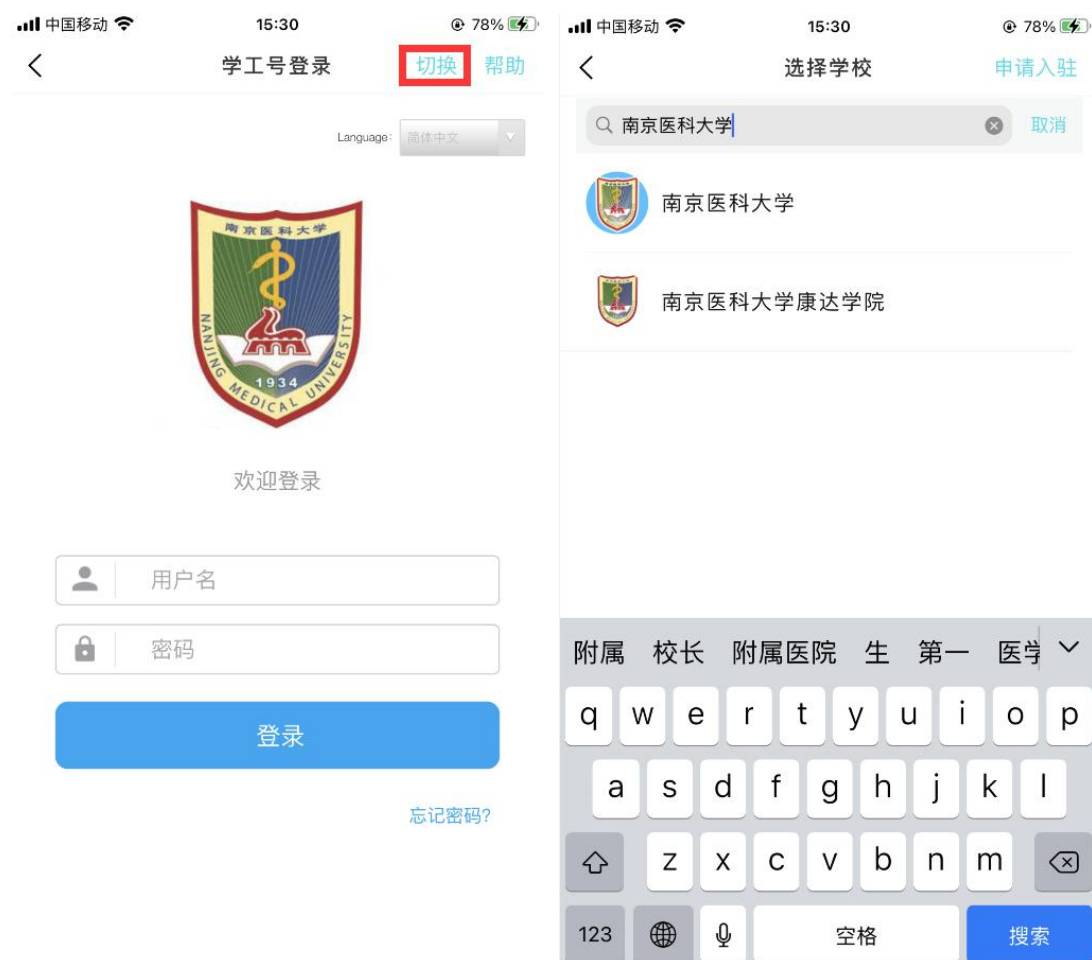

今日校园签到流程图

一、“今日校园”APP 下载及登录

1. 在应用商店下载安装“今日校园”APP。

2. 手机端打开“今日校园”APP，点击下面“学工号”进行登陆。

3. 点击右上角的【切换】选择南京医科大学，输入账号/密码（账号为学号，初始密码是身份证号后6位），点击登录。

二、返校签到

登陆后，切换到“我的大学”，选择“定点签到”进行返校签到。

- 签到领福利
- 问答广场
- 四六级查分
- 返校防疫